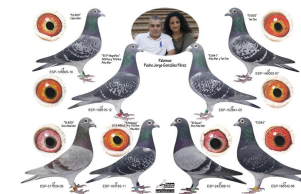

# \* JORGE GONZÁLEZ \*

PALOMAR J/G

C/CALVARIO LOS NARANJEROS257 - - TACORONTE  
S/C DE TENERIFE

(c) The Professional Loft WORLD PROJECT Software

<p>Anilla Nº <b>ESP-220287-2023</b> Color Azul Sexo M Nombre . Estirpe</p>	<p>Sobrino 1 Nat. Marsella 2017. Tean Vollebregt. linea Saarloos-Wijnands</p>			
<p>NL-3830395-2018 Azul <b>Padre</b> <b>FR. Belleter</b> SAARLOS ( Noel Peiren ) Blauwe " 395 "</p> <p>(1)</p>	<p>NL-1237390-2017 Azul <b>Zin "Super 24"</b> SAARLOS ( Noel Peiren ) Kln "Super 24 " A Saarloos &amp; Zn Klz Super 24 Top vlieger Saarloos &amp; Zoon Klnz Barcelona duivin 280. Moeder van D"Arie" en Super 24</p> <p>(3)</p>	<p>NL-1484600-2016 <b>Zoon " Super 24 "</b> (7) A Saarloos &amp; zn in 2016 Kweekhok vader is Super 24</p>	<p>NL-1570024-2012 <b>Super 24</b> (15) NL-1192023-2013 <b>Young Magic</b> (16)</p>	<p>NL-1338348-2005 NL-1338280-2005 BE-3167628-2011 BE-3172518-2010</p>
	<p>NL-1043764-2014 Azul <b>"Super Blauw "</b>  Chr v d Velden Hlfz "Paulo" 1e Nat Pau 2011 19e Nat Pau 2011 123e N Tarbes 2010 198e N Tarbes 2011</p> <p>(4)</p>	<p>NL-1484561-2016 Rodado <b>Kras " 561 "</b> (8) Kras " 561 " in 2016 naar Kweekhok moeder is Barcelona Duivin 280 Moeder van</p>	<p>BE-3233889-2004 <b>Zn Prins Barcelona</b> NL-1338280-2005 <b>Barcelona duivin</b></p>	<p>BE-3263157-1997 NL-0051364-2000 BE-3275683-1999 BE-3263905-2001</p>
		<p>NL-1120792-2003 <b>vader " Paulo "</b> (9) Vader " Paulo " Chr v d Velden</p>	<p>NL-2343373-1999 <b>DE ROCKY.</b> NL-1505508-1997 <b>CHEETA.</b></p>	<p>NL-2494593-1990 NL-1687208-1998 BE-5317716-1987 NL-2792694-1993</p>
	<p>NL-1725072-2011 <b>dcht " Super Vanoppen "</b> (10) Chr v d Velden Kweek Duivin.</p>	<p>NL-1010256-2000 <b>SUPER VANOPPEN</b> NL-1871599-2001 <b>dcht "CHEET"</b></p>	<p>BE-5127833-1988 NL-13778574-1999 NL-2343394-1999 NL-1505508-1997</p>	
<p>NL-10441421-2018 Azul <b>Madre</b> <b>" Brive 2"</b>  " Brive 2" Tean Vollebregt Blauw hlfz. 1e Nat. Marseille 2017</p> <p>(2)</p>	<p>NL-1257605-2006 Azul <b>Grandson DE BRIVE</b>  Grandson DE BRIVE. Top Breeder. Father of 31th and 126th Nat. Bordeaux.  Nazaten van De Brive Wonnen o.a. 1e Nat. Cahors</p> <p>(5)</p>	<p>NL-2306546-2003 <b>Zoon DE DRIVE</b> (11) Zoon DE DRIVE</p>	<p>NL-2083118-1999 <b>DE BRIVE</b> WEGGE NL-1607396-1998</p>	
	<p>NL-1525443-2009 Azul <b>BLAUWE WIJNANDS.</b>  Blauwe Wijnands. H. Wijnands &amp; Zn. Moeder 1e Nat4e Int MARSEILLE "17 3 zonen vlogen op Bordeaux 2015: 44e + 89e + 136e Nationaal. 2 zonen vlogen op Bordeaux 2017</p> <p>(6)</p>	<p>NL-2306562-2003 <b>Dochter HET BLOKJE</b> (12) Dochter HET BLOKJE.</p>	<p>NL-1640937-2000 NL-2178218-1999 <b>HET BLOKJE</b> WEGGE</p>	
	<p>DV-6720-780-2007 <b>BROER MISTRAL</b> (13) Broer Mistral Brochamp</p>	<p>B-4528985-1999 <b>GEORGE</b> NL-1059365-2000 <b>Dtr. MEXX</b></p>		
	<p>NL-1053755-2007 <b>dtr.WITNEUS</b> (14) DRT. WTNEUS</p>	<p>NL-2347667-2001 <b>witneus.</b> NL-2347823-2001 <b>Dtr. OLANO</b></p>	<p>B-5127833-1988 NL-5588291-1995</p>	