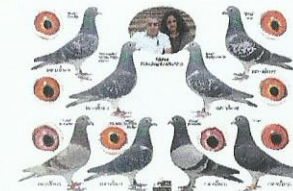

* JORGE GONZÁLEZ *

PALOMAR J/G

C/CALVARIO LOS NARANJEROS257 - - TACORONTE
S/C DE TENERIFE

(c) The Professional Loft WORLD PROJECT Software

Anilla Nº ESP-220363-2023 Color Azul Sexo P Nombre " Daugther Super Top " Estirpe		Donado Club Gran Fondo				
ESP-001865-2021 Rodado Pareja nº 32 Año 2021 <i>Jan Straetemans x H. Wijnands</i>	Padre	NL-1739018-2016 Azul JAN STRAETEMANS KUYPERS	NL-1287081-2014 Azul JAN STRAETEMANS KUYPERS <i>40e Barcelona 2016. 23e perpignan 2016</i>	NL-1867275-2012 JAN STRAETEMAN KUYPERS (15)	NL-1469796-2009 NL-1955883-2010	
				NL-1867290-2012 JAN STRAETEMAN KUYPERS (16)	NL-1477585-2003 NL-1995032-2002	
	NL-1337656-2018 Rodado H.WIJNANDS EN ZN. WEGGE <i>IMPORTADA PALOMAR H. WIJNANDS EN ZN.</i>	NL-1830359-2008 Azul ZUS BARCELONA KUYPERS	NL-2109747-2007 De 747 KUYPERS	NL-1422983-2003 Blauw 983 KUYPERS	NL-1708040-2005 NL-1371042-2006	
					NL-1522057-2013 WITNEUS BARCELONA WEGGE <i>Witneus Barcelona. 616 I.N. Narbonne. 14</i>	NL-1708040-2005 NL-1371042-2006
NL-1525821-2018 Azul "Daugther Super Top" <i>"Daugther Super Top" H. Zwiers. Great descent from good fly and breeding pigeons A lot of Ace pigeons are in great association on the mother's side.</i>	Madre	NL-1164334-2012 Rodado "Supertop" <i>"Supertop" J. Jellema x H. Zwiers Kras. Top breeding Black Gold Jelle Jellema x Yolantie H. Zwiers. Given his origins and structure muscular body directly placed in the breedin loft. Half - brother Marco 1st NPo St. Vincen 16</i>	NL-1364798-1998 Rodado Jellema <i>Zwart Goud. J. Jellema.</i>	NL-2073667-2004 Annabel WEGGE	NL-1215540-1998 NL-5587918-1995	
				NL-1916751-2012 vanoppen <i>921 Nat Agen 2013 4386 d</i>	NL-1053748-2007 hijo de Witneus.	NL-2347667-2001 NL-1550106-2003
	NL-1200416-2010 Azul "Blauwe Dame " <i>"Blauwe Dame" H. Zwiers. Blauw. 16 10956 Bergerac 15 19 3737 St Vicent. 378 3932 St Vicent 509 9956 Bergerac 11</i>	NL-1295976-2007 Rodado Yolante <i>"Yolante" h. Zwiers.</i>	NL-1480405-2004 Rodado "Rambo" <i>"Rambo" H. Zwiers.</i>	NL-9238972-1992 k.v. Dommelen	NL-1437083-2006	NL-1378727-1999 NL-1775259-2005
					NL-1296030-2007 Azul "Monalisa " <i>"Monalisa" H. Zwiers.</i>	B-5110592-2006 zuster Zwart IVAN.
NL-1200416-2010 Azul "Blauwe Dame " <i>"Blauwe Dame" H. Zwiers. Blauw. 16 10956 Bergerac 15 19 3737 St Vicent. 378 3932 St Vicent 509 9956 Bergerac 11</i>	NL-1295976-2007 Rodado Yolante <i>"Yolante" h. Zwiers.</i>	NL-1480405-2004 Rodado "Rambo" <i>"Rambo" H. Zwiers.</i>	NL-9238972-1992 k.v. Dommelen	NL-9256049-1992 Poeske- duivin	NL-1442688-1989 NL-2944709-1990	
				NL-1296030-2007 Azul "Monalisa " <i>"Monalisa" H. Zwiers.</i>	NL-0071336-1994 "de 1336 "	NL-9346773-1993 NL-9346738-1993
NL-1200416-2010 Azul "Blauwe Dame " <i>"Blauwe Dame" H. Zwiers. Blauw. 16 10956 Bergerac 15 19 3737 St Vicent. 378 3932 St Vicent 509 9956 Bergerac 11</i>	NL-1295976-2007 Rodado Yolante <i>"Yolante" h. Zwiers.</i>	NL-1480405-2004 Rodado "Rambo" <i>"Rambo" H. Zwiers.</i>	NL-9238972-1992 k.v. Dommelen	NL-1740489-2001 "Morsei "	NL-9954120-1999 NL-1155588-1993	
				NL-1296030-2007 Azul "Monalisa " <i>"Monalisa" H. Zwiers.</i>	NL-1688810-1999 "de vliegenier "	NL-1199387-1995 NL-1156389-1995
NL-1200416-2010 Azul "Blauwe Dame " <i>"Blauwe Dame" H. Zwiers. Blauw. 16 10956 Bergerac 15 19 3737 St Vicent. 378 3932 St Vicent 509 9956 Bergerac 11</i>	NL-1295976-2007 Rodado Yolante <i>"Yolante" h. Zwiers.</i>	NL-1480405-2004 Rodado "Rambo" <i>"Rambo" H. Zwiers.</i>	NL-9238972-1992 k.v. Dommelen	NL-2047025-1998 Super Blauwe duivi	NL-1537298-1996 NL-5610477-1996	
				NL-1296030-2007 Azul "Monalisa " <i>"Monalisa" H. Zwiers.</i>	NL-5006884-2000 "Marathon"	NL-2358801-1997 NL-5508628-2010
NL-1200416-2010 Azul "Blauwe Dame " <i>"Blauwe Dame" H. Zwiers. Blauw. 16 10956 Bergerac 15 19 3737 St Vicent. 378 3932 St Vicent 509 9956 Bergerac 11</i>	NL-1295976-2007 Rodado Yolante <i>"Yolante" h. Zwiers.</i>	NL-1480405-2004 Rodado "Rambo" <i>"Rambo" H. Zwiers.</i>	NL-9238972-1992 k.v. Dommelen	NL-1828460-2003 "Limoosje "	NL-0071336-1994 NL-1740489-2001	
				NL-1296030-2007 Azul "Monalisa " <i>"Monalisa" H. Zwiers.</i>	NL-1828460-2003 "Limoosje "	NL-0071336-1994 NL-1740489-2001